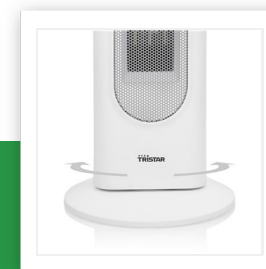

Logistica - Codice Intrastat: 8516299100

Scatola singola: a x L x P (cm): 20,6 x 17 x 64,2 | EAN: 8712836970151 | gross weight (kg): 2,32 | Netto Weight (kg): 1,9

Scatola Box: a x l x P (cm): 43,2 x 35,5 x 65,2 | EAN: 8712836970144 | Peso Lordo (kg): 10,1

Quantità: Per scatola box: 4 | Per pallet: 4 | Strati pallet x Scatole box: 1 x 1 | 20FT / 40FT / HQ: 1016 / 2232 / 2624