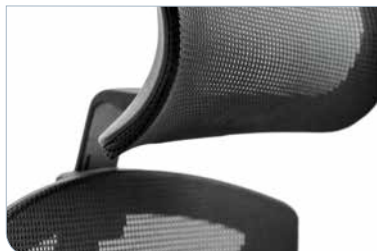

FUNKTIONEN

Rückenneigung
4-fach verstellbar

höhenverstellbare
Lendenwirbelstütze

Synchronmechanik

mit selbstregulierender
Gewichtseinstellung
siehe Seite 49

2335 Drehsessel myWIZARD

Hoher NetZRücken und Stoffpolstersitz Schwarz, 4-fach verstellbare Rücken- neigung, höhenverstellbare Lendenwirbelstütze, höhenverstellbare Kunststoff- armlehnen Schwarz, Synchronmechanik mit selbstregulierender Gewichtseinstellung, Design- Kunststoff- Fußkreuz Schwarz, Gasfeder TÜV geprüft, inkl. großen Rollen für Teppichböden, getestet nach Bürostuhlnorm EN 1335

2335

DETAIL

OPTIONEN

ROG Rollen, groß, weich (Hartböden)

höhenverstellbare
Kopfstütze

Rückenneigung
4-fach verstellbar

höhenverstellbare
Lendenwirbelstütze

Synchronmechanik

mit selbstregulierender
Gewichtseinstellung
siehe Seite 49

2336

2336 Drehsessel myWIZARD mit Kopfstütze

Höhenverstellbare Kopfstütze, hoher Netzrücken und Stoffpolstersitz Schwarz, 4-fach verstellbare Rückenneigung, höhenverstellbare Lendenwirbelstütze, höhenverstellbare Kunststoffarmlehnen Schwarz, Synchronmechanik mit selbstregulierender Gewichtseinstellung, Design-Kunststoff-Fußkreuz Schwarz, Gasfeder TÜV geprüft, inkl. großen Rollen für Teppichböden, getestet nach Bürostuhlnorm EN 1335

DETAIL

OPTIONEN

ROG Rollen, groß, weich (Hartböden)