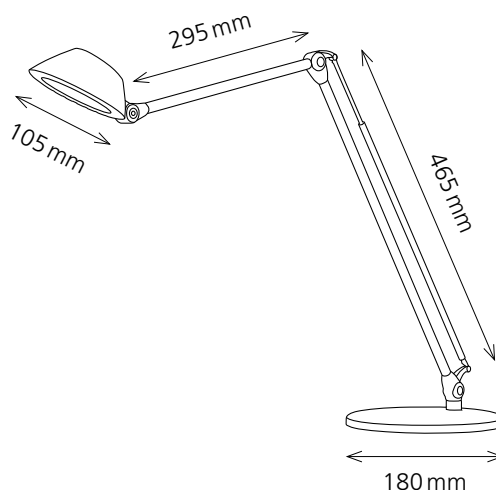

## LED Blossom

- Lampe à LED professionnelle
- Variateur à 5 niveaux avec fonction mémoire, interrupteur sur tête
- Grande amplitude grâce au double bras
- Tête de lampe réglable multi-positions pour orienter facilement la lumière dans la direction souhaitée
- Lumière claire, blanc neutre

### Dates techniques:

Eclairage:	LED 5 W
Consommation d'énergie pondérée:	7 kWh/1000 h
Tension:	Input: AC 100 – 240V/Output: DC 12 V
Flux lumineux:	372 Lumen
Efficacité lumineuse:	56 Lumen/Watt
Température de couleur:	4000 Kelvin (blanc neutre)
Max. d'intensité lumineuse:	1218 Lux (mesurée à 40 cm au-dessus de la surface de la table)
Indice de rendu des couleurs (IRC):	95
Durée de vie:	20 000 h
Amplitude:	max. 770 mm
Hauteur:	max. 750 mm
Longueur du bras:	465 x 295 mm
Socle:	Ø 180 mm
Tête de lampe:	Ø 105 mm
Poids net:	1.15 kg
Matériaux:	aluminium, acier, PC
Emballage:	carton coloré